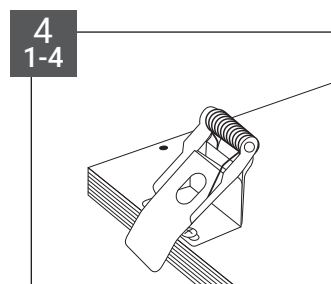

CLIPS-PANEL60x60

PL INSTRUKCJA MONTAŻU / EN INSTALLATION INSTRUCTION / DE BEDIENUNGSANLEITUNG / CZ NÁVOD K MONTÁŽI / SK NÁVOD NA MONTÁŽ / HU FELSZERELÉSI UTASÍTÁS / GR ΟΔΗΓΙΕΣ ΣΥΝΑΡΜΟΛΟΓΗΣΗΣ / PT MANUAL DE MONTAGEM / HR UPUTE ZA MONTAŽU / RU ИНСТРУКЦИЯ ПО УСТАНОВКЕ / RO INSTRUCȚIUNI DE ASAMBLARE / UA ІНСТРУКЦІЯ З МОНТАЖУ / LT MONTAVIMO INSTRUKCIJA / LV MONTĀZAS INSTRUKCIJA / EE PAIGALDUSJUHEND / DK MONTERINGSVEJLEDNING / SV MONTERINGSANVISNINGAR / NO MONTERINGSANVISNING