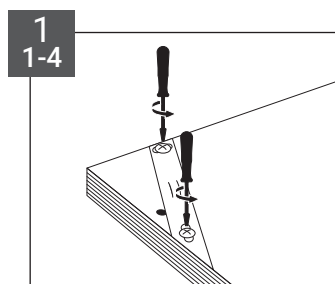

CLIPS-PANEL60x60

PL INSTRUKCJA MONTAŻU / EN INSTALLATION INSTRUCTION / DE BEDIENUNGSANLEITUNG / CZ NÁVOD K MONTÁŽI / SK NÁVOD NA MONTÁŽ / HU FELSZERELÉSI UTASÍTÁS / GR ΟΔΗΓΙΕΣ ΣΥΝΑΡΜΟΛΟΓΗΣΗΣ / PT MANUAL DE MONTAGEM / HR UPUTE ZA MONTAŽU / RU ИНСТРУКЦИЯ ПО УСТАНОВКЕ / RO INSTRUCȚIUNI DE ASAMBLARE / UA ІНСТРУКЦІЯ З МОНТАЖУ / LT MONTAVIMO INSTRUKCIJA / LV MONTĀZAS INSTRUKCIJA / EE PAIGALDUSJUHEND / DK MONTERINGSVEJLEDNING / SV MONTERINGSANVISNINGAR / NO MONTERINGSANVISNING