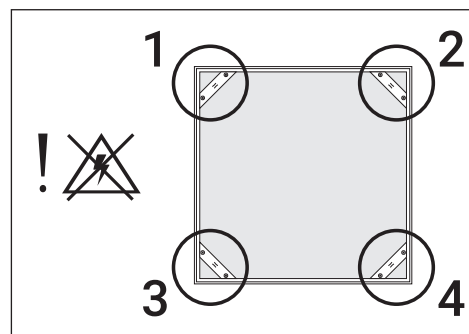

CLIPS-PANEL60x60

PL INSTRUKCJA MONTAŻU / EN INSTALLATION INSTRUCTION / DE BEDIENUNGSANLEITUNG / CZ NÁVOD K MONTÁŽI / SK NÁVOD NA MONTÁŽ / HU FELSZERELÉSI UTASÍTÁS / GR ΟΔΗΓΙΕΣ ΣΥΝΑΡΜΟΛΟΓΗΣΗΣ / PT MANUAL DE MONTAGEM / HR UPUTE ZA MONTAŽU / RU ИНСТРУКЦИЯ ПО УСТАНОВКЕ / RO INSTRUCȚIUNI DE ASAMBLARE / UA ІНСТРУКЦІЯ З МОНТАЖУ / LT MONTAVIMO INSTRUKCIJA / LV MONTĀZAS INSTRUKCIJA / EE PAIGALDUSJUHEND / DK MONTERINGSVEJLEDNING / SV MONTERINGSANVISNINGAR / NO MONTERINGSANVISNING